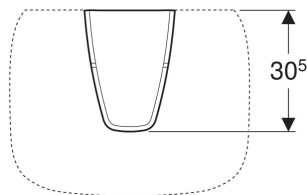

Semicolonna Geberit Fantasia

DATI TECNICI

Materiale Vetrochina

MATERIALE IN DOTAZIONE

- Semicolonne
- Materiale di fissaggio

INFO

- Codice fissaggio 89962099

No. art.	Colore / superficie	B cm	H cm	T cm
500.864.00.1	Bianco / Lucido	22.5	32.5	30.5