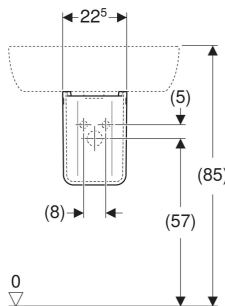

Semicolonna Geberit Fantasia

DATI TECNICI

Materiale Vetrochina

MATERIALE IN DOTAZIONE

- Semicolonne
- Materiale di fissaggio

INFO

- Codice fissaggio 89962099

No. art.	Colore / superficie	B cm	H cm	T cm
500.864.00.1	Bianco / Lucido	22.5	32.5	30.5