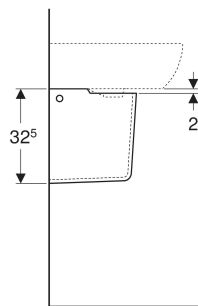

Semicolonna Geberit Fantasia

DATI TECNICI

Materiale Vetrochina

MATERIALE IN DOTAZIONE

- Semicolonne
- Materiale di fissaggio

INFO

- Codice fissaggio 89962099

No. art.	Colore / superficie	B cm	H cm	T cm
500.864.00.1	Bianco / Lucido	22.5	32.5	30.5